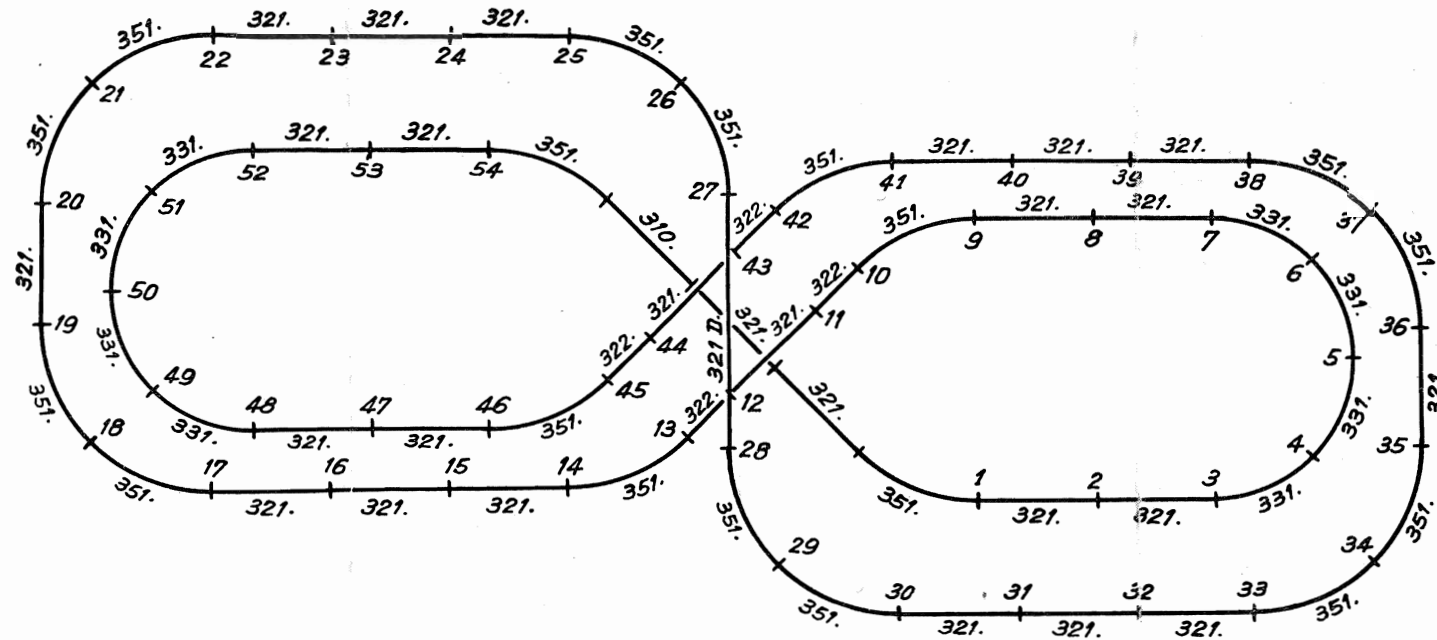

WESA-Anlage mit doppelter Ueberhöhung

Réseau WESA à surhaussement double

entsprechend dem Titelbild auf der Schachtel

conformément au titre-planche de la boîte

Masse der Anlage:
Mesures du réseau:

200 x 85 cm

Stückliste / Liste des pièces détachées

1	U ^{1/2}	19	St/	2U2/U12	37	St/	NU/	U2/U12
2	St	20	St/	NU/2U2/U12	38	St/		U2/U12
3	St/	21	St/	3U2/U12	39	St/	NU/	U12
4	St/	22	St/	NU/3U2/U12	40	St/		U12
5	St/	23	U ^{1/2} /	4U2/U12	41	St/	NU/	5U2
6	St/	24		NU/4U2/U12	42	St/		5U2
7	St/	25		NU/4U2/U12	43	St/	U ^{1/2} /	NU/4U2
8	St/	26		NU/4U2/U12	44	St/	U ^{1/2} /	4U2
9	St/	27		NU/4U2/U12	45	St/		4U2
10	St/	28		NU/4U2/U12	46	St/	NU/	3U2
11	St/	29		NU/4U2/U12	47	St/		3U2
12	St/	30		NU/4U2/U12	48	St/	NU/	2U2
13	St/	31		NU/4U2/U12	49	St/		2U2
14	St/	32	U ^{1/2} /	4U2/U12	50	St/	NU/	U2
15	St/	33	St/	NU/3U2/U12	51	St/		U2
16	St/	34	St/	3U2/U12	52	St/		NU
17	St/	35	St/	NU/2U2/U12	53	St/		
18	St/	36	St/	2U2/U12	54			U ^{1/2}

Unterlagen / Supports:

St = 42 Stück/pièces
U^{1/2} = 8 Stück/pièces
NU = 28 Stück/pièces
U2 = 132 Stück/pièces
U12 = 26 Stück/pièces

Schienen / Rails:

321 D = 1 Stück/pièce
321 = 26 Stück/pièces
310 = 1 Stück/pièce
322 = 4 Stück/pièces
351 = 18 Stück/pièces
331 = 8 Stück/pièces